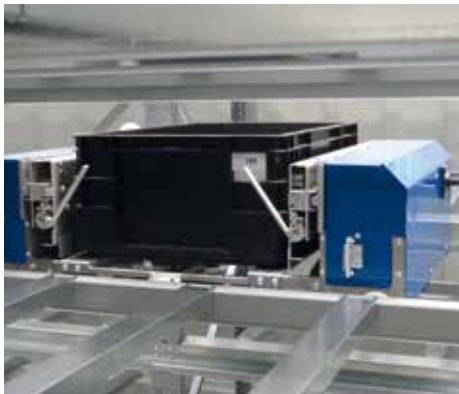

Das flexible Regal-Shuttle **CabBee**

Zur Beförderung empfohlen

Das flexible Regal-Shuttle

CabBee

– schnell, sicher und flexibel

CabBee ist das neue Regal-Shuttle, welches sich insbesondere durch seine flexiblen Einsatzmöglichkeiten auszeichnet. Wie alle Produkte aus dem Hause RBS, ist auch das Shuttle-System **CabBee** skalierbar als Baukastensystem ausgelegt.

Sind ihre Leistungsanforderungen eher gering, ist bereits 1 Fahrzeug in der Regalgasse ausreichend. Höhere Lagerleistungen werden durch zusätzliche Shuttles innerhalb der Gasse oder durch mehrgässige Anlagen erzielt.

Die einfache und jederzeit mögliche Erweiterung Ihrer Regale macht ihre Anlage zukunftsicher. Das **CabBee** Shuttle System wächst mit ihren Anforderungen.

Neueste Hochleistungs-Kondensatoren als Energiespeicher, machen jedes **CabBee** innerhalb seiner Passage autark. Aufwändige und teure Energiezuführungen in den einzelnen Regalebenen können dadurch entfallen.

Geringe bewegte Massen ermöglichen hohe Beschleunigungen und Transportgeschwindigkeiten bei gleichzeitig maximaler Energieeffizienz.

Transportgeschw.: bis zu 2,0m/s
Beschleunigung: 0,5 m/s²
Lastaufnahmemittel: Kartons, Tablare
Kunststoffbehälter
Gewicht: max. 35 kg
Kontaktlose Datenübermittlung auf jedes Fahrzeug
Autarke Energieversorgung durch integrierte Hochleistungskondensatoren